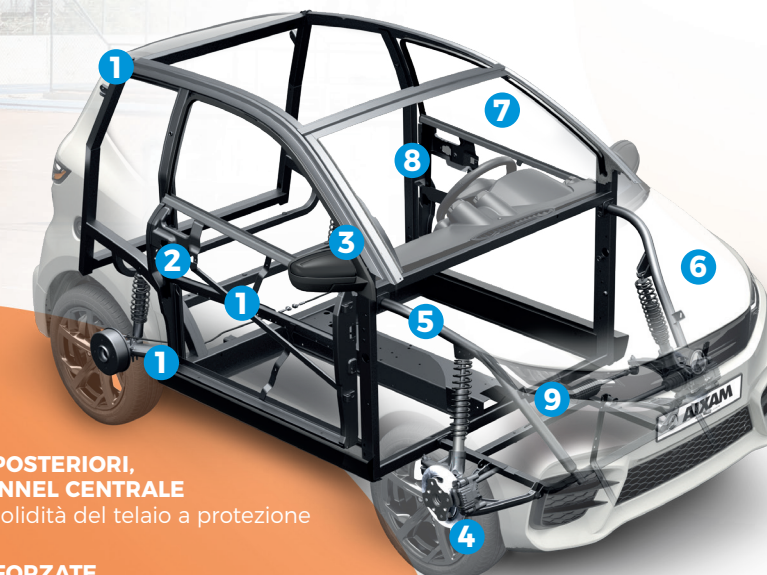

RUOTE

- Bomboletta riparazione forature
- Copricerchi
- Ruote in acciaio 145/70R13

COMFORT E FINITURE

- Bocchette d'aria circolari sul cruscotto
- Unica chiave per portiera, avviamento e tappo serbatoio
- Illuminazione interna a LED
- Chiusura centralizzata con telecomando e inserimento luci di emergenza
- Griglie centrali e laterali nel paraurti anteriore
- Alzacristalli elettrici
- Cruscotto stampato a iniezione
- Maniglia esterna di apertura portiera di tipo automobilistico
- Presa a 12 V
- Vetri azzurrati

COMPARTI

- Vani portaoggetti centrale e laterali sul cruscotto
- Vani portaoggetti nelle portiere

SEDILI

- Poggiatesta
- Sedile conducente regolabile

AUDIO

- Predisposizione radio

OPTIONAL +

- Colore GRIGIO TITANIO
- Cerchi in lega 14" 8 razze
- Autoradio MP3/RDS/USB/Bluetooth
- Tablet autoradio tattile 6,2" Bluetooth USB
- Ruota di scorta (per la versione diesel)
- Aria condizionata (per la versione diesel)
- riscaldamento addizionale WEBASTO (per la versione elettrica)

BUON VIAGGIO

Da oltre 40 anni il design delle minicar a marchio AIXAM garantisce un livello di sicurezza di gran lunga superiore rispetto ai veicoli a due ruote. La struttura del telaio in alluminio e la carrozzeria termoformata conferiscono stabilità e capacità di ammortizzare gli urti, a beneficio dei passeggeri.

LA TUA SCELTA IN SICUREZZA

1. **1 LONGHERONI POSTERIORI, LATERALI E TUNNEL CENTRALE**
   Aumentano la solidità del telaio a protezione dei passeggeri.
2. **2 PORTIERE RINFORZATE**
   Proteggono i passeggeri in caso di urto laterale.
3. **3 RETROVISORI AMPI**
   Limitano i punti ciechi.
4. **4 SISTEMA FRENANTE AD X**
   Migliora la stabilità e la sicurezza durante la marcia.
5. **5 TELAIO IN ALLUMINIO**
   Il telaio è strutturato per una maggiore protezione dei passeggeri.
6. **6 CARROZZERIA TERMOFORMATATA**
   Smorza e assorbe l'energia di urti leggeri.
7. **7 VISIONE PANORAMICA**
   L'ampio parabrezza anteriore consente una visione completa della strada, evitando angoli ciechi.
8. **8 CINTURE DI SICUREZZA**
   Limitano le conseguenze di un eventuale incidente.
9. **9 ILLUMINAZIONE**
   Tecnologia FULL LED per un minor consumo di energia ed una maggiore visibilità.